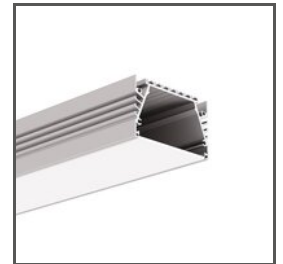

SEPOD
A06593