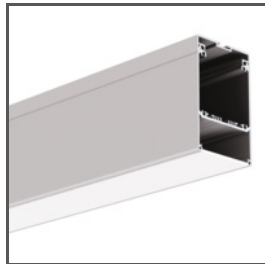

GLADES
A18036