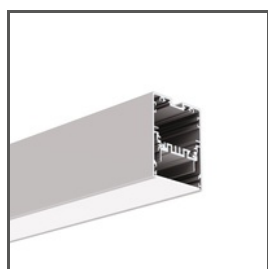

MOD-50
18047