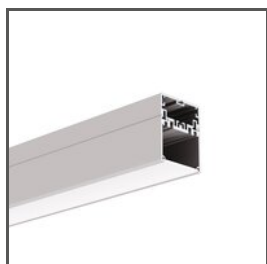

4050
A18050