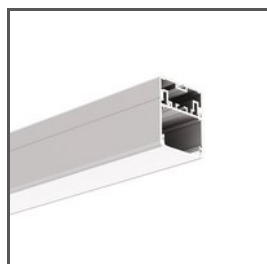

Canopy Fi-60mm

Ref. C24540

NEW

- Simple assembly
- Small dimensions
- Estetyczne maskowanie elementów elektrycznych

ADDITIONAL INFORMATION

- kostka przyłączeniowa w zestawie

SAMPLE PROJECTS

RELATED PROFILES > ARCHITECTURAL