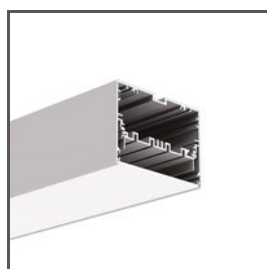

RELATED SYSTEMS > GENERAL LIGHTING SYSTEMS

MOD-100
18049