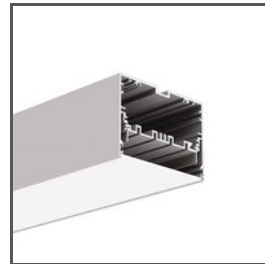

MOD-100
A18049