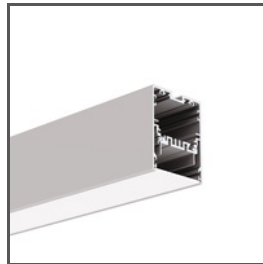

MOD-50
A18047