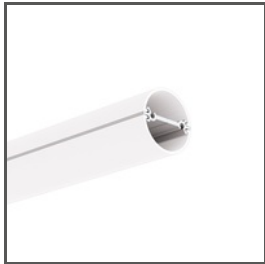

JAZ-DUO
A00788