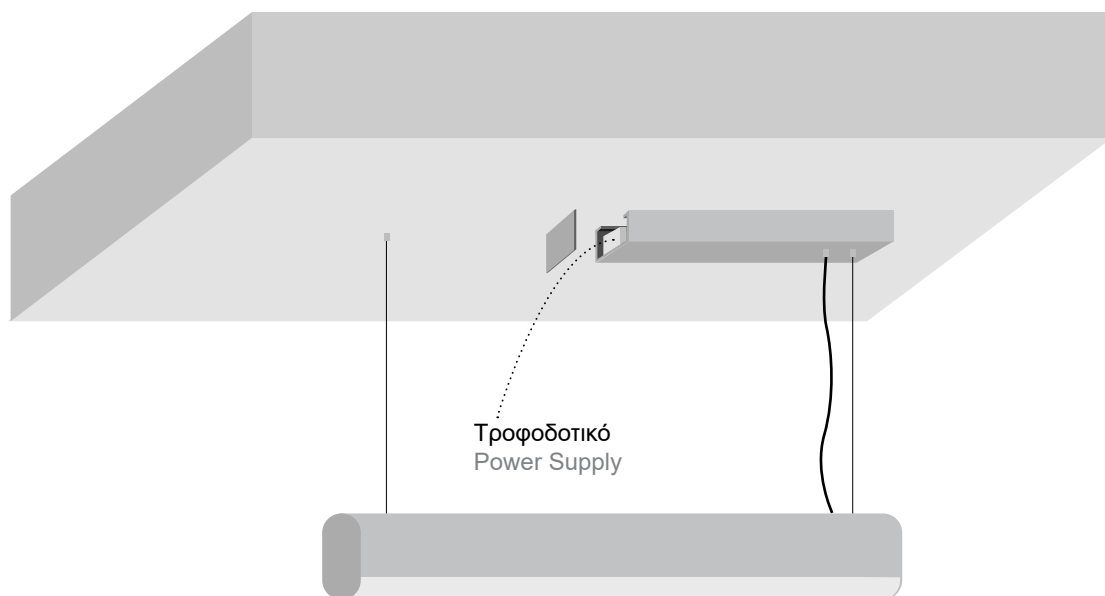

RHINE SUSPENDED 37×60 OVAL MANUAL

ΤΟΠΟΘΕΤΗΣΗ ΣΤΗΝ ΟΡΟΦΗ MOUNTING TO THE CEILING

Η εγκατάσταση του προϊόντος πρέπει να γίνεται από αδειούχο ηλεκτρολόγο εγκαταστάτη. / The product must be installed by a licensed electrical installer.

RHINE SUSPENDED 37×60 MANUAL

ΤΟΠΟΘΕΤΗΣΗ ΤΡΟΦΟΔΟΤΙΚΟΥ ΣΕ ΡΟΖΕΤΑ ΣΤΗΝ ΟΡΟΦΗ APPLICATION OF POWER SUPPLY IN A ROSETTE ON THE CEILING

ΤΟΠΟΘΕΤΗΣΗ ΜΕ ΤΡΟΦΟΔΟΤΙΚΟ ΠΑΝΩ ΑΠΟ ΤΗ ΓΥΨΟΣΑΝΙΔΑ APPLICATION WITH POWER SUPPLY ABOVE THE PLASTERBOARD