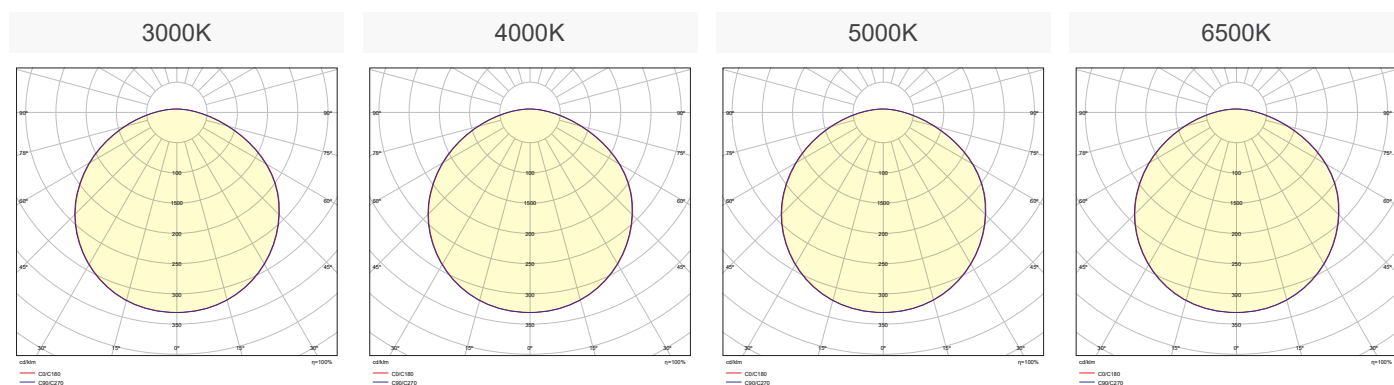

RHINE SUSPENDED 37×60 OVAL

SKU: S3760V-SPD - XX-XX-XX-XX-XX-XX-XX

ΠΕΡΙΕΧΟΜΕΝΑ / CONTENTS

DATASHEET	1
PRODUCT CODE GENERATOR	2
LUMEN OUTPUT TABLES	3
MANUAL	5

DATASHEET

GENERAL INFORMATION

APPLICATION	Indoor / Suspended
DIRECTION OF MOUNTING	Ceiling
MATERIAL	Extruded aluminium
PCB DETAILS	Zhaga-Compliant Dimensions
PROFILE DIMENSIONS (W×H)	37 × 60mm
LUMINAIRE DIMENSIONS (W×H)	37 × 76.6mm
COVER	Click diffuser oval
IP RATING	IP20
CRI	Ra>80 (Ra>90 on request)
VOLTAGE	230VAC
DIMMING OPTIONS	Push / DALI / TRIAC 0/1-10V / CASAMBI / Analog 0/1-10V
LUMEN OUTPUT / W	Up to 195 Lm/W
LIFE TIME	72000 hours
WARRANTY	5 years
ORIGIN	Greece

RHINE SUSPENDED 37×60 OVAL LUMEN OUTPUT TABLES

CATEGORY 1A 350mA (1A)	SKU	Length	Wattage	Lumens 3000K	Lumens 4000K	Lumens 5000K	Lumens 6500K
	S3760V-SPD-1A-57cm	57cm	7.8	1390	1470	1470	1440
	S3760V-SPD-1A-85cm	85cm	11.7	2085	2205	2205	2160
	S3760V-SPD-1A-113cm	113cm	15.6	2780	2940	2940	2880
	S3760V-SPD-1A-141cm	141cm	19.5	3475	3675	3675	3600
	S3760V-SPD-1A-169cm	169cm	23.4	4170	4410	4410	4320
	S3760V-SPD-1A-197cm	197cm	27.3	4865	5145	5145	5040
	S3760V-SPD-1A-225cm	225cm	31.2	5560	5880	5880	5760
	S3760V-SPD-1A-253cm	253cm	35.1	6255	6615	6615	6480
S3760V-SPD-1A-281cm	281cm	39	6950	7350	7350	7200	

Wattage: 13.5 W/m

LIGHT DISTRIBUTION

RHINE SUSPENDED 37×60 OVAL LUMEN OUTPUT TABLES

CATEGORY 1B 500mA (1B)	SKU	Length	Wattage	Lumens 3000K	Lumens 4000K	Lumens 5000K	Lumens 6500K
	S3760V-SPD-1B-57cm	57cm	11.6	1960	2070	2070	2020
	S3760V-SPD-1B-85cm	85cm	17.4	2940	3105	3105	3030
	S3760V-SPD-1B-113cm	113cm	23.2	3920	4140	4140	4040
	S3760V-SPD-1B-141cm	141cm	29	4900	5175	5175	5050
	S3760V-SPD-1B-169cm	169cm	34.8	5880	6210	6210	6060
	S3760V-SPD-1B-197cm	197cm	40.6	6860	7245	7245	7070
	S3760V-SPD-1B-225cm	225cm	46.4	7840	8280	8280	8080
	S3760V-SPD-1B-253cm	253cm	52.2	8820	9315	9315	9090
S3760V-SPD-1B-281cm	281cm	58	9800	10350	10350	10100	