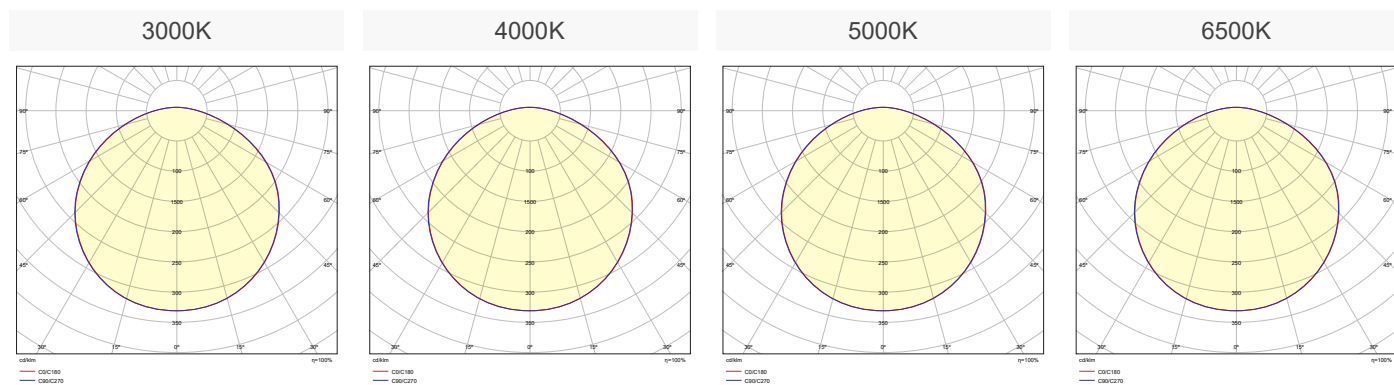

RHINE SUSPENDED 37×60 OVAL LUMEN OUTPUT TABLES

CATEGORY 1B 500mA (1B)	SKU	Length	Wattage	Lumens 3000K	Lumens 4000K	Lumens 5000K	Lumens 6500K
	S3760V-SPD-1B-57cm	57cm	11.6	1960	2070	2070	2020
	S3760V-SPD-1B-85cm	85cm	17.4	2940	3105	3105	3030
	S3760V-SPD-1B-113cm	113cm	23.2	3920	4140	4140	4040
	S3760V-SPD-1B-141cm	141cm	29	4900	5175	5175	5050
	S3760V-SPD-1B-169cm	169cm	34.8	5880	6210	6210	6060
	S3760V-SPD-1B-197cm	197cm	40.6	6860	7245	7245	7070
	S3760V-SPD-1B-225cm	225cm	46.4	7840	8280	8280	8080
	S3760V-SPD-1B-253cm	253cm	52.2	8820	9315	9315	9090
S3760V-SPD-1B-281cm	281cm	58	9800	10350	10350	10100	

Wattage: 20 W/m

LIGHT DISTRIBUTION