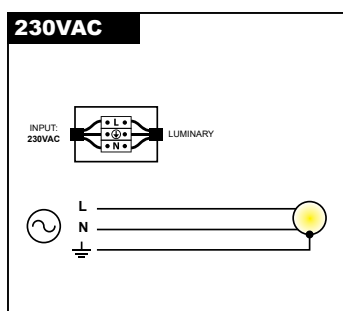

RHINE SUSPENDED 37×60 OVAL MANUAL

ΟΔΗΓΙΕΣ ΕΓΚΑΤΑΣΤΑΣΗΣ INSTALLATION INSTRUCTIONS

ΣΗΜΑΝΤΙΚΟ:

Αυτό το εξάρτημα πρέπει να εγκατασταθεί από εξειδικευμένο ηλεκτρολόγο.

Η BarisLight δεν φέρει ευθύνη για τυχόν ζητήματα που προκύπτουν από ακατάλληλη εγκατάσταση που δεν συμμορφώνεται με τα τοπικά πρότυπα ασφαλείας.

Παρακαλούμε δώστε ένα αντίγραφο αυτών των οδηγιών στο άτομο που είναι υπεύθυνο για τη συντήρηση της εγκατάστασης.

IMPORTANT:

This luminaire must be installed by a qualified electrician.

Disclaimer:

BarisLight is not liable for any issues arising from improper installation that does not comply with local safety standards.

Instructions:

Please provide a copy of these instructions to the person responsible for maintaining the installation.

ΔΙΑΔΙΚΑΣΙΑ ΚΑΛΩΔΙΩΣΗΣ WIRING PROCEDURE

1. Κλείστε τον κεντρικό διακόπτη ρεύματος.
  2. Συνδέστε τα φωτιστικά στη μονάδα παροχής ρεύματος.
  3. Συνδέστε τη μονάδα τροφοδοσίας στο ηλεκτρικό δίκτυο.
  4. Ενεργοποιήστε τον κεντρικό διακόπτη ρεύματος.
1. Turn off the main power switch.
  2. Connect the luminaires to the power supply unit.
  3. Connect the power supply unit to the electrical network.
  4. Turn on the main power switch.

Σημείωση ασφαλείας: Βεβαιωθείτε ότι ο κεντρικός διακόπτης λειτουργίας είναι απενεργοποιημένος κατά τη διάρκεια όλων των διαδικασιών συντήρησης και εγκατάστασης.

Προειδοποίηση: Αποφύγετε τη σύνδεση πάρα πολλών φωτιστικών παράλληλα σε μία μόνο μονάδα τροφοδοσίας για να αποφευχθεί η υπερφόρτωση.

Safety Notice: Ensure the main power switch is turned off during all maintenance and installation procedures.

Warning: Avoid connecting too many luminaires in parallel to a single power supply unit to prevent overloading.