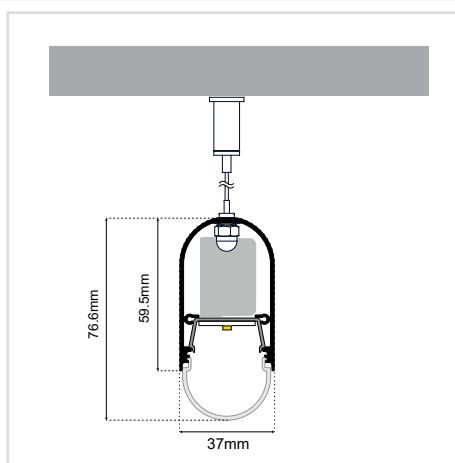

RHINE SUSPENDED 37×60 OVAL

SKU: S3760V-SPD - XX-XX-XX-XX-XX-XX-XX

ΠΕΡΙΕΧΟΜΕΝΑ / CONTENTS

DATASHEET	1
PRODUCT CODE GENERATOR	2
LUMEN OUTPUT TABLES	3
MANUAL	5

DATASHEET

GENERAL INFORMATION

APPLICATION	Indoor / Suspended
DIRECTION OF MOUNTING	Ceiling
MATERIAL	Extruded aluminium
PCB DETAILS	Zhaga-Compliant Dimensions
PROFILE DIMENSIONS (W×H)	37 × 60mm
LUMINAIRE DIMENSIONS (W×H)	37 × 76.6mm
COVER	Click diffuser oval
IP RATING	IP20
CRI	Ra>80 (Ra>90 on request)
VOLTAGE	230VAC
DIMMING OPTIONS	Push / DALI / TRIAC 0/1-10V / CASAMBI / Analog 0/1-10V
LUMEN OUTPUT / W	Up to 195 Lm/W
LIFE TIME	72000 hours
WARRANTY	5 years
ORIGIN	Greece

RHINE SUSPENDED 37×60 OVAL PRODUCT CODE GENERATOR

a. **S3760FV-SPD-**

b. **ΚΑΤΗΓΟΡΙΑ ΑΠΟΔΟΣΗΣ | OUTPUT CATEGORY**

Ανατρέξτε στους πίνακες απόδοσης και διαλέξτε την απόδοση που απαιτεί ο χώρος σας.
 Η ισχύς προκύπτει από την κατηγορία απόδοσης (**1A / 1B**) και από τη θερμοκρασία φωτός (**3000K / 4000K / 5000K / 6500K**) που θα επιλέξετε.