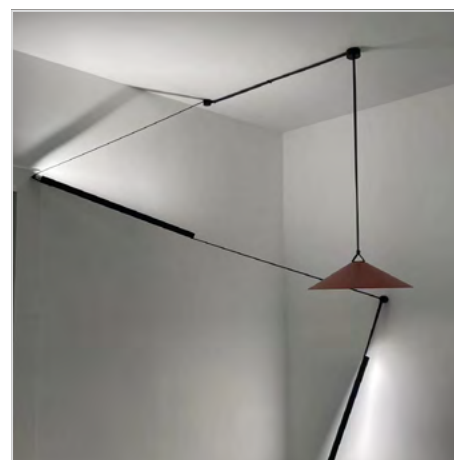

CONE BELT D600

20W 3000K DIFFUSE RA90 24V

SKU: E4010103-161

ΠΕΡΙΕΧΟΜΕΝΑ / CONTENTS

DATASHEET	1
MANUAL	3
BELT TRACK LIGHTS	5

DATASHEET

GENERAL INFORMATION

APPLICATION	Indoor / For Belt Track
MATERIAL	Aluminium body / Glass diffuser
VISIBLE DIMENSIONS (Ø×H)	Ø600 × 161 mm
COLOR	Red
NET WEIGHT	2.1kg
IP CLASSIFICATION	IP20
LIFE TIME	50000 hours
WARRANTY	3 years
ORIGIN	PRC

CONE BELT D600

20W 3000K DIFFUSE RA90 24V

ILLUMINANT

LED TYPE	Cree
WATTAGE	20W
CCT	3000K
CRI	Ra>90
BEAM ANGLE	Diffuse
OUTPUT	1600lm
DIMMABLE	Triac,0/1-10V, Dali

LIGHT DISTRIBUTION

LUMINOUS INTENSITY DISTRIBUTION DIAGRAM

CONE BELT D600

20W 3000K DIFFUSE RA90 24V

MANUAL

ΟΔΗΓΙΕΣ ΕΓΚΑΤΑΣΤΑΣΗΣ ΓΙΑ ΤΑ LUNA D200 / LUNA D300 / HEMISPHERE / CONE

INSTALLATION INSTRUCTIONS FOR LUNA D200 / LUNA D300 / HEMISPHERE / CONE

ΣΗΜΑΝΤΙΚΟ:

Αυτό το εξάρτημα πρέπει να εγκατασταθεί από εξειδικευμένο ηλεκτρολόγο.