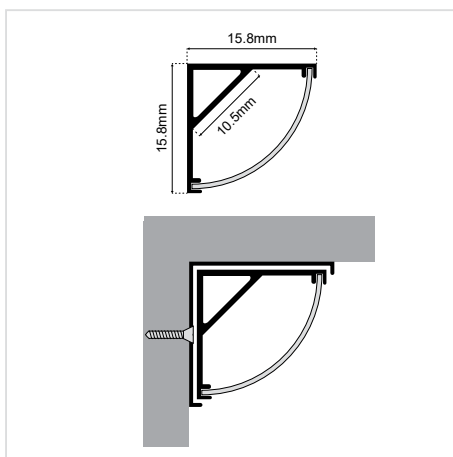

CORN ALUMINIUM PROFILE WITH OPAL COVER 1m/PC

SKU: 28010803-047

DATASHEET

-2m-

Max Length
μέγιστο μήκος

Max
10mm

ΓΕΝΙΚΕΣ ΠΛΗΡΟΦΟΡΙΕΣ / GENERAL INFORMATION

ΥΛΙΚΟ (ΚΥΡΙΟ) / MATERIAL (MAIN)	Aluminium
ΥΛΙΚΟ (ΔΕΥΤΕΡΕΥΟΝ) / MATERIAL (SECONDARY)	PC – Polycarbonate
ΤΥΠΟΣ ΤΟΠΟΘΕΤΗΣΗΣ / APPLICATION	Indoor – outdoor / Surface mounted
ΔΙΑΣΤΑΣΕΙΣ / DIMENSIONS (W×H)	15.8 × 15.8mm
ΜΕΓΙΣΤΟ ΔΙΑΘΕΣΙΜΟ ΜΗΚΟΣ / MAX AVAILABLE LENGTH	2000 mm
ΧΡΩΜΑ / COLOR	Silver

END CAPS

MOUNTING CLIPS