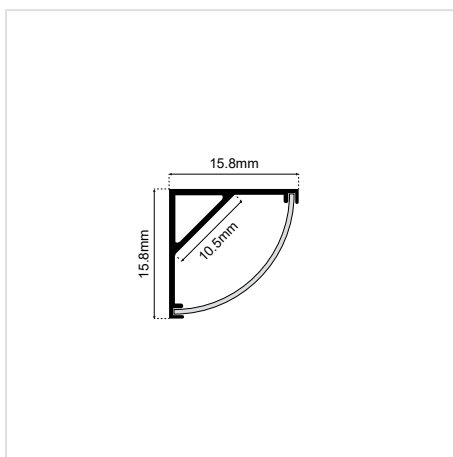

CORN ALUMINIUM PROFILE WITH OPAL COVER 1m/PC

SKU: 28010803-047

DATASHEET

-1m-

Max Length
μέγιστο μήκος

ΓΕΝΙΚΕΣ ΠΛΗΡΟΦΟΡΙΕΣ / GENERAL INFORMATION

ΥΛΙΚΟ (ΚΥΡΙΟ) / MATERIAL (MAIN)	Aluminium
ΥΛΙΚΟ (ΔΕΥΤΕΡΕΥΟΝ) / MATERIAL (SECONDARY)	PC – Polycarbonate
ΤΥΠΟΣ ΤΟΠΟΘΕΤΗΣΗΣ / APPLICATION	Indoor – outdoor / Surface mounted
ΔΙΑΣΤΑΣΕΙΣ / DIMENSIONS (W×H)	15.8 × 15.8mm
ΜΕΓΙΣΤΟ ΔΙΑΘΕΣΙΜΟ ΜΗΚΟΣ / MAX AVAILABLE LENGTH	1000 mm
ΧΡΩΜΑ / COLOR	Silver