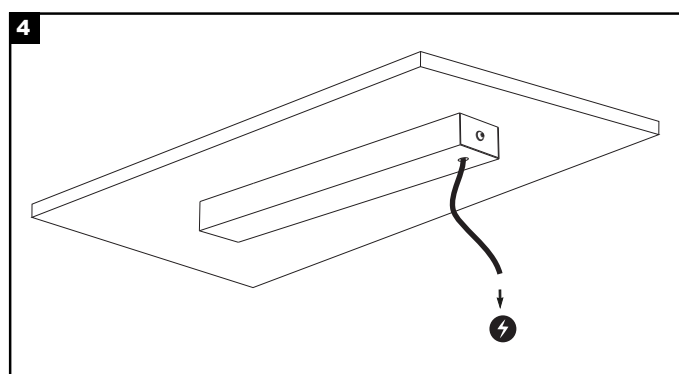

JAZ DUO SUSPENDED HORIZONTAL BASE C MANUAL

ΟΔΗΓΙΕΣ ΕΓΚΑΤΑΣΤΑΣΗΣ INSTALLATION INSTRUCTIONS

ΣΗΜΑΝΤΙΚΟ:

Αυτό το εξάρτημα πρέπει να εγκατασταθεί από εξειδικευμένο ηλεκτρολόγο.

Η BarisLight δεν φέρει ευθύνη για τυχόν ζητήματα που προκύπτουν από ακατάλληλη εγκατάσταση που δεν συμμορφώνεται με τα τοπικά πρότυπα ασφαλείας.

Παρακαλούμε δώστε ένα αντίγραφο αυτών των οδηγιών στο άτομο που είναι υπεύθυνο για τη συντήρηση της εγκατάστασης.

IMPORTANT:

This luminaire must be installed by a qualified electrician.

Disclaimer:

BarisLight is not liable for any issues arising from improper installation that does not comply with local safety standards.

Instructions:

Please provide a copy of these instructions to the person responsible for maintaining the installation.

ΤΟΠΟΘΕΤΗΣΗ ΒΑΣΗΣ ΣΤΗΝ ΟΡΟΦΗ MOUNTING THE BASE TO THE CEILING