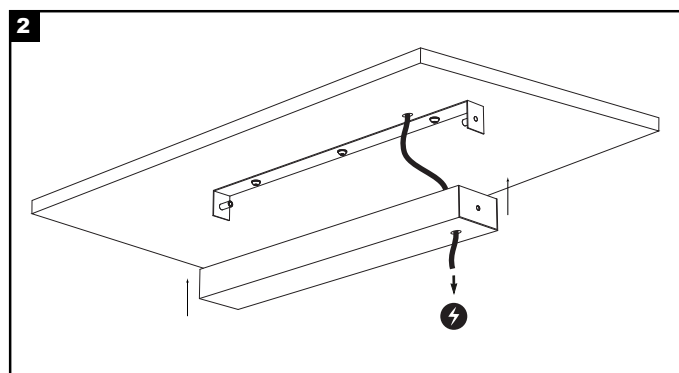

JAZ DUO SUSPENDED HORIZONTAL BASE C MANUAL

ΟΔΗΓΙΕΣ ΕΓΚΑΤΑΣΤΑΣΗΣ INSTALLATION INSTRUCTIONS

ΣΗΜΑΝΤΙΚΟ:

Αυτό το εξάρτημα πρέπει να εγκατασταθεί από εξειδικευμένο ηλεκτρολόγο.

Η BarisLight δεν φέρει ευθύνη για τυχόν ζητήματα που προκύπτουν από ακατάλληλη εγκατάσταση που δεν συμμορφώνεται με τα τοπικά πρότυπα ασφαλείας.

Παρακαλούμε δώστε ένα αντίγραφο αυτών των οδηγιών στο άτομο που είναι υπεύθυνο για τη συντήρηση της εγκατάστασης.

IMPORTANT:

This luminaire must be installed by a qualified electrician.

Disclaimer:

BarisLight is not liable for any issues arising from improper installation that does not comply with local safety standards.

Instructions:

Please provide a copy of these instructions to the person responsible for maintaining the installation.

ΤΟΠΟΘΕΤΗΣΗ ΒΑΣΗΣ ΣΤΗΝ ΟΡΟΦΗ MOUNTING THE BASE TO THE CEILING