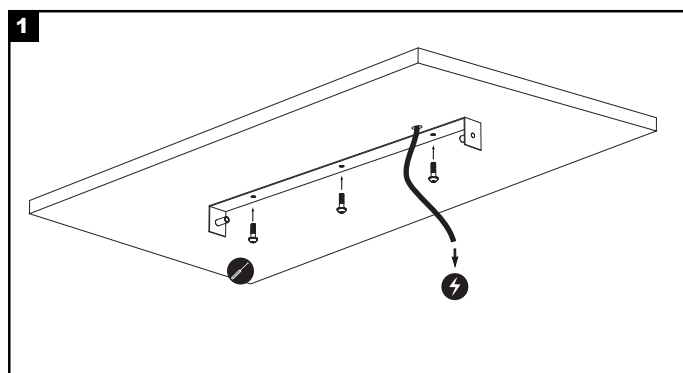

JAZ DUO SUSPENDED HORIZONTAL BASE C MANUAL

ΟΔΗΓΙΕΣ ΕΓΚΑΤΑΣΤΑΣΗΣ INSTALLATION INSTRUCTIONS

ΣΗΜΑΝΤΙΚΟ:

Αυτό το εξάρτημα πρέπει να εγκατασταθεί από εξειδικευμένο ηλεκτρολόγο.

Η BarisLight δεν φέρει ευθύνη για τυχόν ζητήματα που προκύπτουν από ακατάλληλη εγκατάσταση που δεν συμμορφώνεται με τα τοπικά πρότυπα ασφαλείας.

Παρακαλούμε δώστε ένα αντίγραφο αυτών των οδηγιών στο άτομο που είναι υπεύθυνο για τη συντήρηση της εγκατάστασης.

IMPORTANT:

This luminaire must be installed by a qualified electrician.

Disclaimer:

BarisLight is not liable for any issues arising from improper installation that does not comply with local safety standards.

Instructions:

Please provide a copy of these instructions to the person responsible for maintaining the installation.

ΤΟΠΟΘΕΤΗΣΗ ΒΑΣΗΣ ΣΤΗΝ ΟΡΟΦΗ MOUNTING THE BASE TO THE CEILING