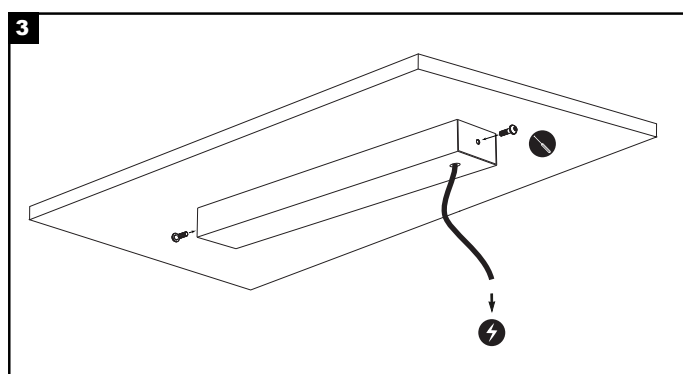

JAZ DUO SUSPENDED HORIZONTAL BASE C MANUAL

ΟΔΗΓΙΕΣ ΕΓΚΑΤΑΣΤΑΣΗΣ INSTALLATION INSTRUCTIONS

ΣΗΜΑΝΤΙΚΟ:

Αυτό το εξάρτημα πρέπει να εγκατασταθεί από εξειδικευμένο ηλεκτρολόγο.

Η BarisLight δεν φέρει ευθύνη για τυχόν ζητήματα που προκύπτουν από ακατάλληλη εγκατάσταση που δεν συμμορφώνεται με τα τοπικά πρότυπα ασφαλείας.

Παρακαλούμε δώστε ένα αντίγραφο αυτών των οδηγιών στο άτομο που είναι υπεύθυνο για τη συντήρηση της εγκατάστασης.

IMPORTANT:

This luminaire must be installed by a qualified electrician.

Disclaimer:

BarisLight is not liable for any issues arising from improper installation that does not comply with local safety standards.

Instructions:

Please provide a copy of these instructions to the person responsible for maintaining the installation.

ΤΟΠΟΘΕΤΗΣΗ ΒΑΣΗΣ ΣΤΗΝ ΟΡΟΦΗ MOUNTING THE BASE TO THE CEILING