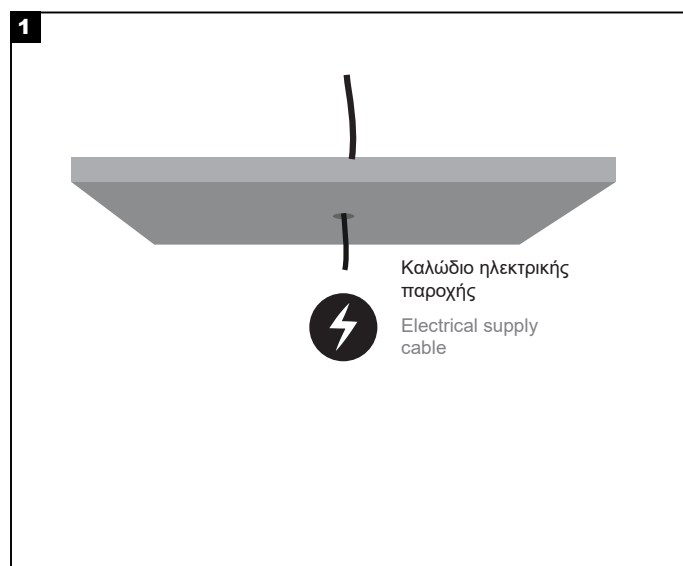

JAZ SUSPENDED HORIZONTAL BASE B MANUAL

ΟΔΗΓΙΕΣ ΕΓΚΑΤΑΣΤΑΣΗΣ INSTALLATION INSTRUCTIONS

ΣΗΜΑΝΤΙΚΟ:

Αυτό το εξάρτημα πρέπει να εγκατασταθεί από εξειδικευμένο ηλεκτρολόγο.

Η BarisLight δεν φέρει ευθύνη για τυχόν ζητήματα που προκύπτουν από ακατάλληλη εγκατάσταση που δεν συμμορφώνεται με τα τοπικά πρότυπα ασφαλείας.

Παρακαλούμε δώστε ένα αντίγραφο αυτών των οδηγιών στο άτομο που είναι υπεύθυνο για τη συντήρηση της εγκατάστασης.

IMPORTANT:

This luminaire must be installed by a qualified electrician.

Disclaimer:

BarisLight is not liable for any issues arising from improper installation that does not comply with local safety standards.

Instructions:

Please provide a copy of these instructions to the person responsible for maintaining the installation.

ΤΟΠΟΘΕΤΗΣΗ ΒΑΣΗΣ ΣΤΗΝ ΟΡΟΦΗ MOUNTING THE BASE TO THE CEILING