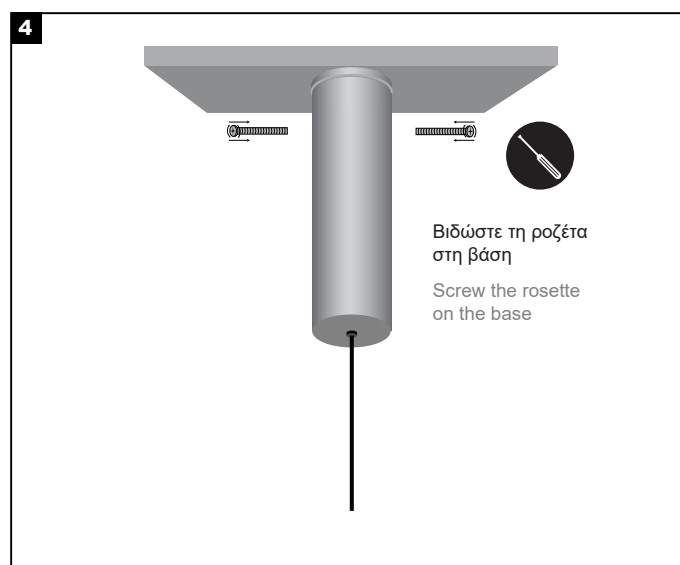

JAZ SUSPENDED HORIZONTAL BASE B MANUAL

ΟΔΗΓΙΕΣ ΕΓΚΑΤΑΣΤΑΣΗΣ INSTALLATION INSTRUCTIONS

ΣΗΜΑΝΤΙΚΟ:

Αυτό το εξάρτημα πρέπει να εγκατασταθεί από εξειδικευμένο ηλεκτρολόγο.

Η BarisLight δεν φέρει ευθύνη για τυχόν ζητήματα που προκύπτουν από ακατάλληλη εγκατάσταση που δεν συμμορφώνεται με τα τοπικά πρότυπα ασφαλείας.

Παρακαλούμε δώστε ένα αντίγραφο αυτών των οδηγιών στο άτομο που είναι υπεύθυνο για τη συντήρηση της εγκατάστασης.

IMPORTANT:

This luminaire must be installed by a qualified electrician.

Disclaimer:

BarisLight is not liable for any issues arising from improper installation that does not comply with local safety standards.

Instructions:

Please provide a copy of these instructions to the person responsible for maintaining the installation.

ΤΟΠΟΘΕΤΗΣΗ ΒΑΣΗΣ ΣΤΗΝ ΟΡΟΦΗ MOUNTING THE BASE TO THE CEILING