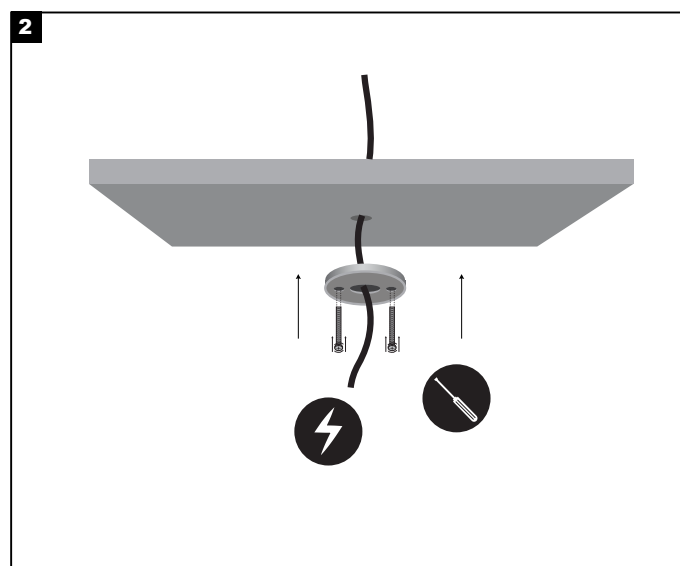

JAZ SUSPENDED HORIZONTAL BASE B MANUAL

ΟΔΗΓΙΕΣ ΕΓΚΑΤΑΣΤΑΣΗΣ INSTALLATION INSTRUCTIONS

ΣΗΜΑΝΤΙΚΟ:

Αυτό το εξάρτημα πρέπει να εγκατασταθεί από εξειδικευμένο ηλεκτρολόγο.

Η BarisLight δεν φέρει ευθύνη για τυχόν ζητήματα που προκύπτουν από ακατάλληλη εγκατάσταση που δεν συμμορφώνεται με τα τοπικά πρότυπα ασφαλείας.

Παρακαλούμε δώστε ένα αντίγραφο αυτών των οδηγιών στο άτομο που είναι υπεύθυνο για τη συντήρηση της εγκατάστασης.

IMPORTANT:

This luminaire must be installed by a qualified electrician.

Disclaimer:

BarisLight is not liable for any issues arising from improper installation that does not comply with local safety standards.

Instructions:

Please provide a copy of these instructions to the person responsible for maintaining the installation.

ΤΟΠΟΘΕΤΗΣΗ ΒΑΣΗΣ ΣΤΗΝ ΟΡΟΦΗ MOUNTING THE BASE TO THE CEILING

JAZ SUSPENDED HORIZONTAL BASE B MANUAL