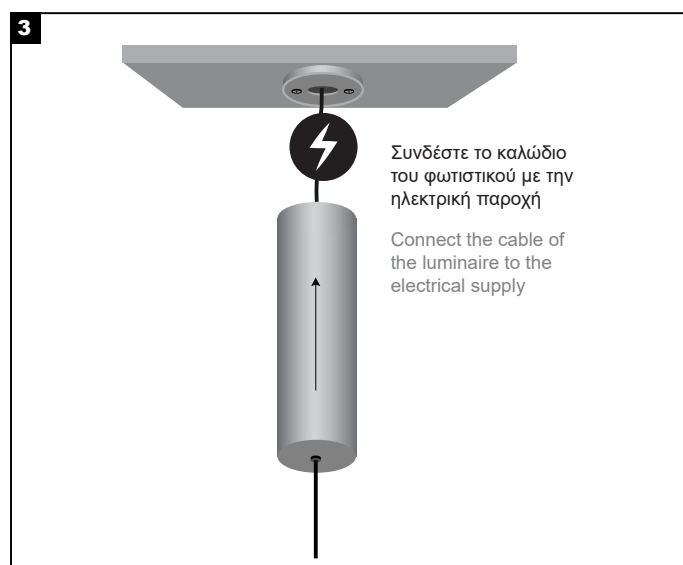

JAZ SUSPENDED HORIZONTAL BASE B MANUAL

ΟΔΗΓΙΕΣ ΕΓΚΑΤΑΣΤΑΣΗΣ INSTALLATION INSTRUCTIONS

ΣΗΜΑΝΤΙΚΟ:

Αυτό το εξάρτημα πρέπει να εγκατασταθεί από εξειδικευμένο ηλεκτρολόγο.

Η BarisLight δεν φέρει ευθύνη για τυχόν ζητήματα που προκύπτουν από ακατάλληλη εγκατάσταση που δεν συμμορφώνεται με τα τοπικά πρότυπα ασφαλείας.

Παρακαλούμε δώστε ένα αντίγραφο αυτών των οδηγιών στο άτομο που είναι υπεύθυνο για τη συντήρηση της εγκατάστασης.

IMPORTANT:

This luminaire must be installed by a qualified electrician.

Disclaimer:

BarisLight is not liable for any issues arising from improper installation that does not comply with local safety standards.

Instructions:

Please provide a copy of these instructions to the person responsible for maintaining the installation.

ΤΟΠΟΘΕΤΗΣΗ ΒΑΣΗΣ ΣΤΗΝ ΟΡΟΦΗ MOUNTING THE BASE TO THE CEILING