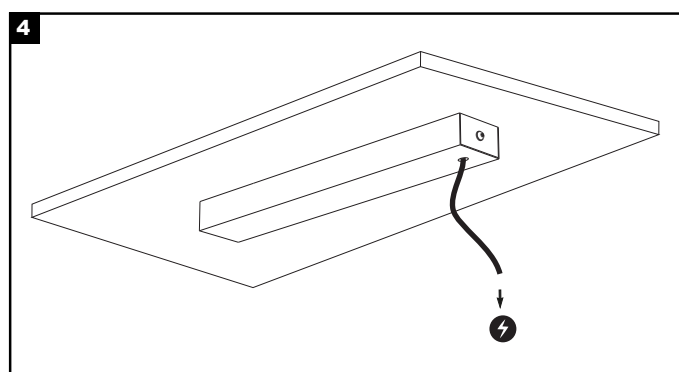

JAZ SUSPENDED HORIZONTAL BASE C MANUAL

ΟΔΗΓΙΕΣ ΕΓΚΑΤΑΣΤΑΣΗΣ INSTALLATION INSTRUCTIONS

ΣΗΜΑΝΤΙΚΟ:

Αυτό το εξάρτημα πρέπει να εγκατασταθεί από εξειδικευμένο ηλεκτρολόγο.

Η BarisLight δεν φέρει ευθύνη για τυχόν ζητήματα που προκύπτουν από ακατάλληλη εγκατάσταση που δεν συμμορφώνεται με τα τοπικά πρότυπα ασφαλείας.

Παρακαλούμε δώστε ένα αντίγραφο αυτών των οδηγιών στο άτομο που είναι υπεύθυνο για τη συντήρηση της εγκατάστασης.

IMPORTANT:

This luminaire must be installed by a qualified electrician.

Disclaimer:

BarisLight is not liable for any issues arising from improper installation that does not comply with local safety standards.

Instructions:

Please provide a copy of these instructions to the person responsible for maintaining the installation.

ΤΟΠΟΘΕΤΗΣΗ ΒΑΣΗΣ ΣΤΗΝ ΟΡΟΦΗ MOUNTING THE BASE TO THE CEILING