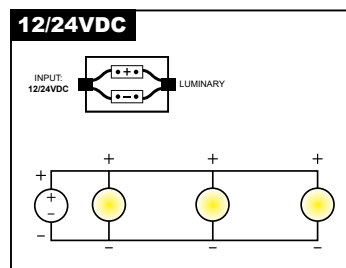

JAZ SUSPENDED HORIZONTAL BASE C MANUAL

ΔΙΑΔΙΚΑΣΙΑ ΚΑΛΩΔΙΩΣΗΣ WIRING PROCEDURE

1. Κλείστε τον κεντρικό διακόπτη ρεύματος.
2. Συνδέστε τα φωτιστικά στη μονάδα παροχής ρεύματος.
3. Συνδέστε τη μονάδα τροφοδοσίας στο ηλεκτρικό δίκτυο.
4. Ενεργοποιήστε τον κεντρικό διακόπτη ρεύματος.

1. Turn off the main power switch.
2. Connect the luminaires to the power supply unit.
3. Connect the power supply unit to the electrical network.
4. Turn on the main power switch.

Σημείωση ασφαλείας: Βεβαιωθείτε ότι ο κεντρικός διακόπτης λειτουργίας είναι απενεργοποιημένος κατά τη διάρκεια όλων των διαδικασιών συντήρησης και εγκατάστασης.

Προειδοποίηση: Αποφύγετε τη σύνδεση πάρα πολλών φωτιστικών παράλληλα σε μία μόνο μονάδα τροφοδοσίας για να αποφευχθεί η υπερφόρτωση.

Safety Notice: Ensure the main power switch is turned off during all maintenance and installation procedures.

Warning: Avoid connecting too many luminaires in parallel to a single power supply unit to prevent overloading.

ΤΟΠΟΘΕΤΗΣΗ ΣΤΗΝ ΟΡΟΦΗ MOUNTING TO THE CEILING