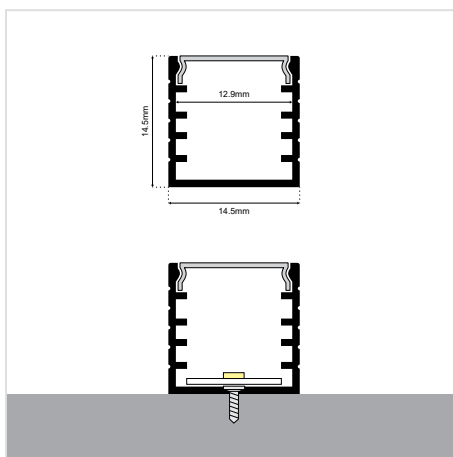

# PROFILE ALU WITH OPAL COVER 14.5×14.5mm for 12mm STRIP

28010803-066

## DATASHEET

**-2m-**  
Max Length  
μέγιστο μήκος

**Max 12mm**

The cover is included  
Το κάλυμμα περιλαμβάνεται

### ΓΕΝΙΚΕΣ ΠΛΗΡΟΦΟΡΙΕΣ / GENERAL INFORMATION

ΥΛΙΚΟ / MATERIAL	Aluminium / PC
ΧΡΩΜΑ / COLOR	Silver
ΤΥΠΟΣ ΤΟΠΟΘΕΤΗΣΗΣ / APPLICATION	Indoor – outdoor / Recessed Trimless
ΔΙΑΣΤΑΣΕΙΣ / DIMENSIONS (W×H)	14.5 × 14.5mm
ΜΕΓΙΣΤΟ ΔΙΑΘΕΣΙΜΟ ΜΗΚΟΣ / MAX AVAILABLE LENGTH	2000 mm
ΜΕΤΑΔΟΣΗ ΦΩΤΙΣΜΟΥ / LIGHTING TRANSMITTANCE	75%
ΠΡΟΕΛΕΥΣΗ / ORIGIN	Greece