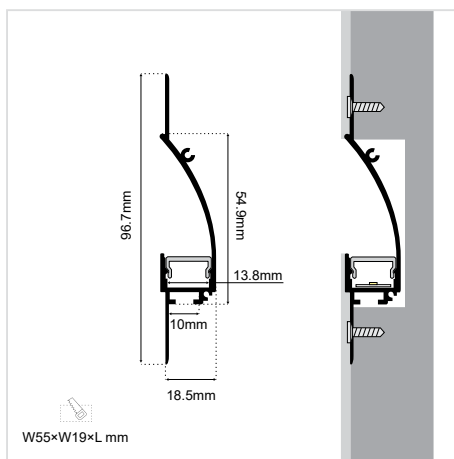

ALUMINIUM PROFILE WITH OPAL COVER 18.5×54.9mm 1m

SKU: 28010803-115

DATASHEET

-1m-
Max Length
μέγιστο μήκος

Max
13.8mm

The cover is included
Το κάλυμμα περιλαμβάνεται

ΓΕΝΙΚΕΣ ΠΛΗΡΟΦΟΡΙΕΣ / GENERAL INFORMATION

ΥΛΙΚΟ / MATERIAL	Aluminium / PC
ΧΡΩΜΑ / COLOR	Silver
ΤΥΠΟΣ ΤΟΠΟΘΕΤΗΣΗΣ / APPLICATION	Indoor – outdoor / Recessed Trimless
ΔΙΑΣΤΑΣΕΙΣ / DIMENSIONS (W×H)	18.5 × 96.7mm
ΜΕΓΙΣΤΟ ΔΙΑΘΕΣΙΜΟ ΜΗΚΟΣ / MAX AVAILABLE LENGTH	1000 mm
ΜΕΤΑΔΟΣΗ ΦΩΤΙΣΜΟΥ / LIGHTING TRANSMITTANCE	75%
ΠΡΟΕΛΕΥΣΗ / ORIGIN	Greece