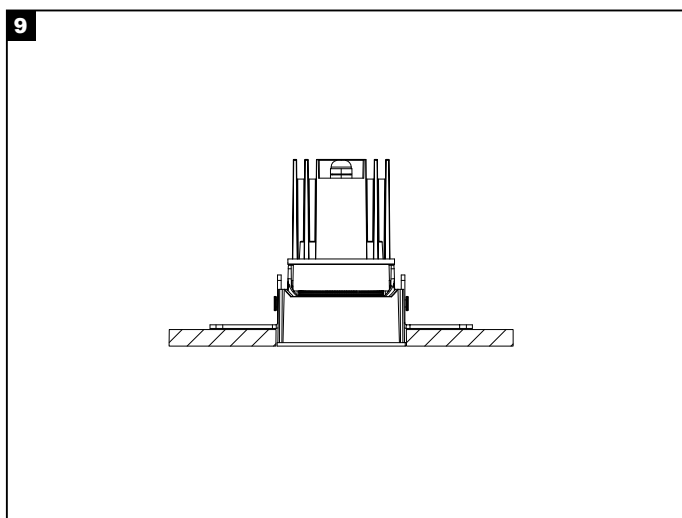

DAMO R72 TRIMLESS ADJUSTABLE OVAL HOLE COVER MANUAL