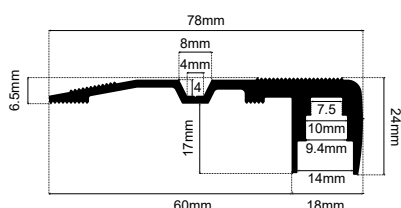

STAIR PROFILE INDIRECT 78×25mm ALU 1m

SKU: ■ Anodized: 65010803-084, ■ Black anodized: 65010803-085

DATASHEET

GENERAL INFORMATION

ΕΦΑΡΜΟΓΗ: APPLICATION:	Indoor – outdoor
ΕΠΙΦΑΝΕΙΑ ΤΟΠΟΘΕΤΗΣΗΣ: MOUNTING SURFACE:	Ground
ΤΥΠΟΣ ΤΟΠΟΘΕΤΗΣΗΣ: MOUNTING TYPE:	Surface mounted
ΧΡΩΜΑ: COLOR:	Anodized / Black anodized
ΥΛΙΚΟ: MATERIAL:	Aluminium
ΔΙΑΣΤΑΣΕΙΣ: DIMENSIONS:	W78 × H24mm
ΜΕΓΙΣΤΟ ΔΙΑΘΕΣΙΜΟ ΜΗΚΟΣ: MAX AVAILABLE LENGTH:	1000 mm
ΒΑΡΟΣ: WEIGHT:	1038g
ΠΡΟΕΛΕΥΣΗ: ORIGIN:	GR

ΧΡΗΣΗ / TO BE USED WITH

END CAPS

LED COB STRIP 840L 24W 12mm RGB+WW+CW IP20 24VDC

RGB+3000K+6000K
 SKU: X7010802-024

STAIR PROFILE INDIRECT 78×25mm ALU 1m

ΧΡΗΣΗ / TO BE USED WITH (CONT.)

LED NEON STRIP FLAT SHAPE 10×10 IP67

LED NEON STRIP 10×10mm 3000K 10W 230V IP65

3000K
SKU: AC010808-005

LED NEON SIDE FLAT SHAPE 10×10 11W 24V IP67 m

3000K
SKU: E9010805-079

4000K
SKU: E9010805-080