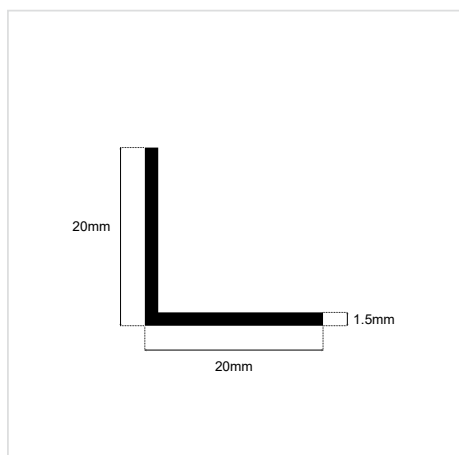

ALUMINUM ANGLE PROFILE 20×20mm UNPAINTED

SKU: Q9010803-006

DATASHEET

GENERAL INFORMATION

ΕΦΑΡΜΟΓΗ: APPLICATION:	Indoor – outdoor
ΕΠΙΦΑΝΕΙΑ ΤΟΠΟΘΕΤΗΣΗΣ: MOUNTING SURFACE:	Wall / Ground / Ceiling
ΤΥΠΟΣ ΤΟΠΟΘΕΤΗΣΗΣ: MOUNTING TYPE:	Surface Mounted
ΥΛΙΚΟ (ΚΥΡΙΟ): MATERIAL (MAIN):	Aluminium
ΔΙΑΣΤΑΣΕΙΣ (W×H): DIMENSIONS (W×H):	W20 × H20 mm
ΜΕΓΙΣΤΟ ΔΙΑΘΕΣΙΜΟ ΜΗΚΟΣ: MAX AVAILABLE LENGTH:	5000 mm
ΒΑΡΟΣ: WEIGHT:	155 g/m
ΧΡΩΜΑ: COLOR:	Raw aluminium
ΠΡΟΕΛΕΥΣΗ: ORIGIN:	GR