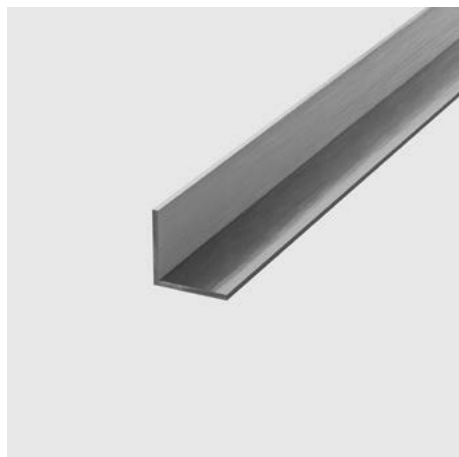

ALUMINUM ANGLE PROFILE 20×20mm UNPAINTED

SKU: Q9010803-006

DATASHEET

GENERAL INFORMATION

ΕΦΑΡΜΟΓΗ: APPLICATION:	Indoor – outdoor
ΕΠΙΦΑΝΕΙΑ ΤΟΠΟΘΕΤΗΣΗΣ: MOUNTING SURFACE:	Wall / Ground / Ceiling
ΤΥΠΟΣ ΤΟΠΟΘΕΤΗΣΗΣ: MOUNTING TYPE:	Surface Mounted
ΥΛΙΚΟ (ΚΥΡΙΟ): MATERIAL (MAIN):	Aluminium
ΔΙΑΣΤΑΣΕΙΣ (W×H): DIMENSIONS (W×H):	W20 × H20 mm
ΜΕΓΙΣΤΟ ΔΙΑΘΕΣΙΜΟ ΜΗΚΟΣ: MAX AVAILABLE LENGTH:	5000 mm
ΒΑΡΟΣ: WEIGHT:	155 g/m
ΧΡΩΜΑ: COLOR:	Raw aluminium
ΠΡΟΕΛΕΥΣΗ: ORIGIN:	GR