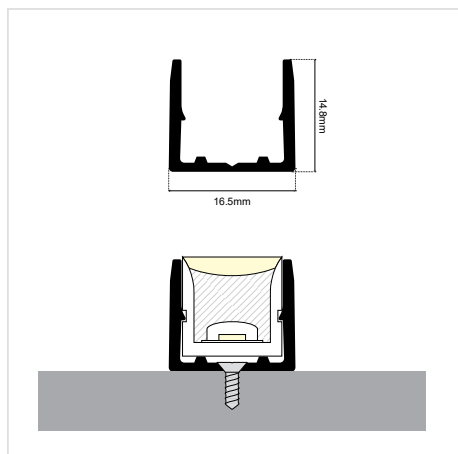

CHANNEL PLASTIC FOR HYDRO 13×13mm

SKU: 36010803-005

DATASHEET

GENERAL INFORMATION

ΕΦΑΡΜΟΓΗ: APPLICATION:	Indoor – outdoor
ΕΠΙΦΑΝΕΙΑ ΤΟΠΟΘΕΤΗΣΗΣ: MOUNTING SURFACE:	Wall / Ground / Ceiling
ΤΥΠΟΣ ΤΟΠΟΘΕΤΗΣΗΣ: MOUNTING TYPE:	Surface mounted
ΥΛΙΚΟ: MATERIAL:	Plastic
ΔΙΑΣΤΑΣΕΙΣ: DIMENSIONS:	W16.5 × H14.8mm
ΠΡΟΕΛΕΥΣΗ: ORIGIN:	PRC

TO BE USED WITH

HYDRO LED NEON STRIP Top BEND 13×13mm IP68 14W/m 24V 120D

 **2700K**
SKU: 36010805-012

 **4000K**
SKU: 36010805-015

 **3000K**
SKU: 36010805-013

 **5000K**
SKU: 36010805-016

 **3500K**
SKU: 36010805-014