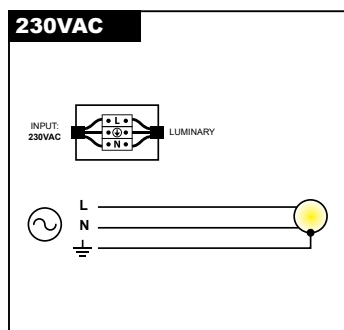

ΜΥΙΑ R35 RECESSED MANUAL

ΟΔΗΓΙΕΣ ΕΓΚΑΤΑΣΤΑΣΗΣ INSTALLATION INSTRUCTIONS

ΣΗΜΑΝΤΙΚΟ:

Αυτό το εξάρτημα πρέπει να εγκατασταθεί από εξειδικευμένο ηλεκτρολόγο.

Η BarisLight δεν φέρει ευθύνη για τυχόν ζητήματα που προκύπτουν από ακατάλληλη εγκατάσταση που δεν συμμορφώνεται με τα τοπικά πρότυπα ασφαλείας.

Παρακαλούμε δώστε ένα αντίγραφο αυτών των οδηγιών στο άτομο που είναι υπεύθυνο για τη συντήρηση της εγκατάστασης.

ΣΥΝΔΕΣΗ ΜΕ ΤΗΝ ΗΛΕΚΤΡΙΚΗ ΠΑΡΟΧΗ CONNECTION TO THE ELECTRICAL SUPPLY

Διαδικασία καλωδίωσης

1. Κλείστε τον κεντρικό διακόπτη ρεύματος.
2. Συνδέστε τα φωτιστικά στη μονάδα παροχής ρεύματος.
3. Συνδέστε τη μονάδα τροφοδοσίας στο ηλεκτρικό δίκτυο.
4. Ενεργοποιήστε τον κεντρικό διακόπτη ρεύματος.

Σημείωση ασφαλείας: Βεβαιωθείτε ότι ο κεντρικός διακόπτης λειτουργίας είναι απενεργοποιημένος κατά τη διάρκεια όλων των διαδικασιών συντήρησης και εγκατάστασης.

Προειδοποίηση: Αποφύγετε τη σύνδεση πάρα πολλών φωτιστικών παράλληλα σε μία μόνο μονάδα τροφοδοσίας για να αποφευχθεί η υπερφόρτωση.

IMPORTANT:

This luminaire must be installed by a qualified electrician.

Disclaimer:

BarisLight is not liable for any issues arising from improper installation that does not comply with local safety standards.

Instructions:

Please provide a copy of these instructions to the person responsible for maintaining the installation.

Wiring Procedure

1. Turn off the main power switch.
2. Connect the luminaires to the power supply unit.
3. Connect the power supply unit to the electrical network.
4. Turn on the main power switch.

Safety Notice: Ensure the main power switch is turned off during all maintenance and installation procedures.

Warning: Avoid connecting too many luminaires in parallel to a single power supply unit to prevent overloading.