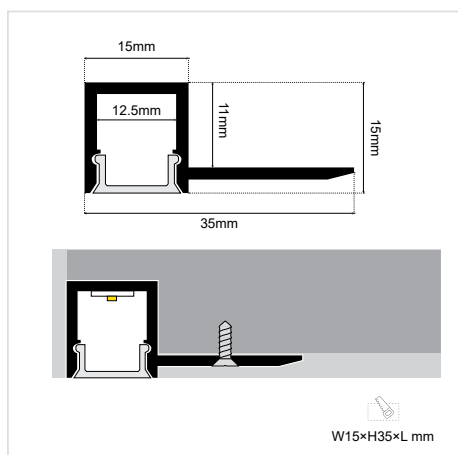

## TRIMMLESS ONESIDE 15×15mm

SKU: 28010803-120

### ΓΕΝΙΚΕΣ ΠΛΗΡΟΦΟΡΙΕΣ / GENERAL INFORMATION

ΕΦΑΡΜΟΓΗ: APPLICATION:	Indoor – outdoor
ΕΠΙΦΑΝΕΙΑ ΤΟΠΟΘΕΤΗΣΗΣ: MOUNTING SURFACE:	Wall / Ground / Ceiling
ΤΥΠΟΣ ΤΟΠΟΘΕΤΗΣΗΣ: MOUNTING TYPE:	Recessed Trimless
ΥΛΙΚΟ (ΚΥΡΙΟ): MATERIAL (MAIN):	Aluminium
ΔΙΑΣΤΑΣΕΙΣ (W×H): DIMENSIONS (W×H):	35 × 15 mm
ΔΙΑΣΤΑΣΕΙΣ ΚΟΠΗΣ (W×H): CUT-OUT DIMENSIONS (W×H):	15 × 11 mm
ΜΕΓΙΣΤΟ ΔΙΑΘΕΣΙΜΟ ΜΗΚΟΣ: MAX AVAILABLE LENGTH:	2000 mm
ΒΑΡΟΣ: WEIGHT:	238 g/m
ΠΡΟΕΛΕΥΣΗ: ORIGIN:	GR